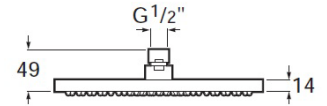

RAINSENSE

Rociador circular de pared o techo orientable de ABS cromado

MEDIDAS

Longitud	254 mm
Anchura	254 mm
Altura	14 mm

COLORES Y ACABADOS

B0 Blanco mate

PVPR (IVA INCLUIDO)

185,13 €

DIBUJOS TÉCNICOS

CARACTERÍSTICAS

Rociador circular de pared o techo orientable de ABS cromado. No incluye kit soporte a pared / techo.

Diámetro del rociador (mm): 254

Número de funciones: 1

Obras emblemáticas: 14,007

Peso neto (kg): 0,92

Title: Rociador Rainsense en XXXXX

EasyClean®

Tipo de funciones  
Tipo de funciones: Rain

**COMPATIBLE**

Grifería termostática empotrable para bañoducha de 2 vías con desviador-regulador de caudal. Incluye subconjunto empotrable y rosetón