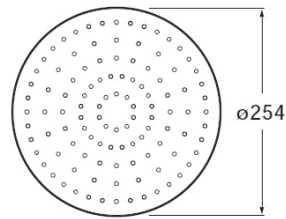

RAINSENSE

Rociador circular de pared o techo orientable de ABS cromado

MEDIDAS

Longitud	254 mm
Anchura	254 mm
Altura	14 mm

COLORES Y ACABADOS

B0 Blanco mate

PVPR (IVA INCLUIDO)

185,13 €

DIBUJOS TÉCNICOS

CARACTERÍSTICAS

Rociador circular de pared o techo orientable de ABS cromado. No incluye kit soporte a pared / techo.

Diámetro del rociador (mm): 254

Número de funciones: 1

Obras emblemáticas: 14,007

Peso neto (kg): 0,92

Title: Rociador Rainsense en XXXXX

EasyClean®

Tipo de funciones  
Tipo de funciones: Rain

**COMPATIBLE**

Grifería termostática empotrable para bañoducha de 2 vías con desviador-regulador de caudal. Incluye subconjunto empotrable y rosetón